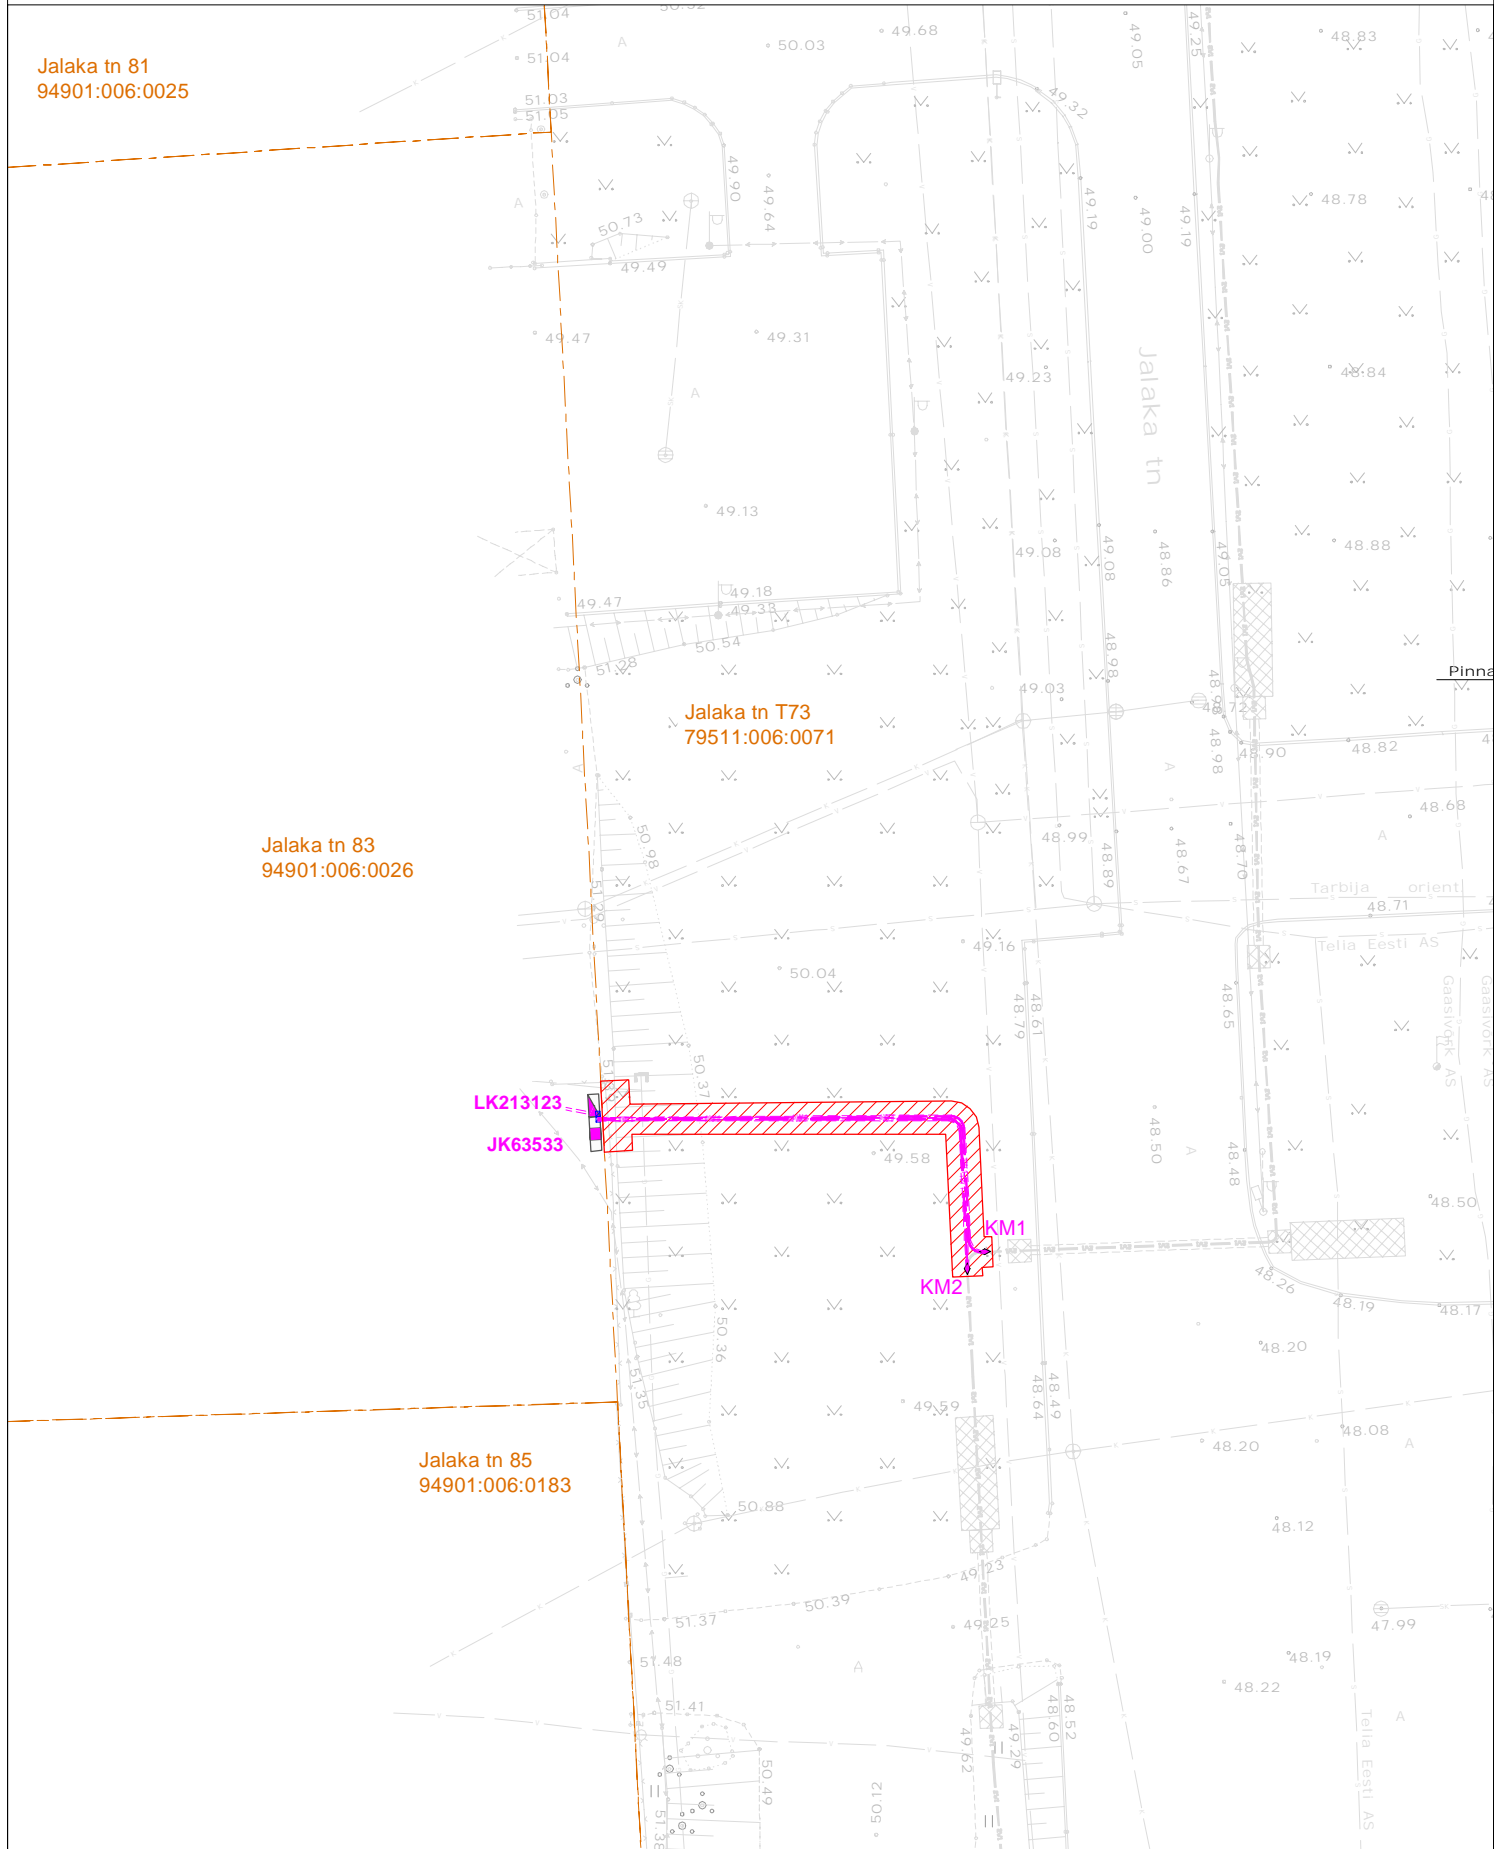

# Talumiskohustuse ala plaan

Tartu linn, Tartu maakond, Jalaka tänav T73 kinnistu reg.osa nr. 5441703

M 1:500

Jalaka tn 81  
94901:006:0025

Jalaka tn T73  
79511:006:0071

Jalaka tn 83  
94901:006:0026

Jalaka tn 85  
94901:006:0183

-  - Projekteeritud 0,4 kV jaotuskilp, liitumiskilp
-  - Projekteeritud 0,4 kV maakaabel kaitsetorus
-  - Projekteeritud 0,4 kV maakaabli jätkumuhv
-  - Talumiskohustuse ala ca 78 m<sup>2</sup>
-  - Katastriüksuse piir